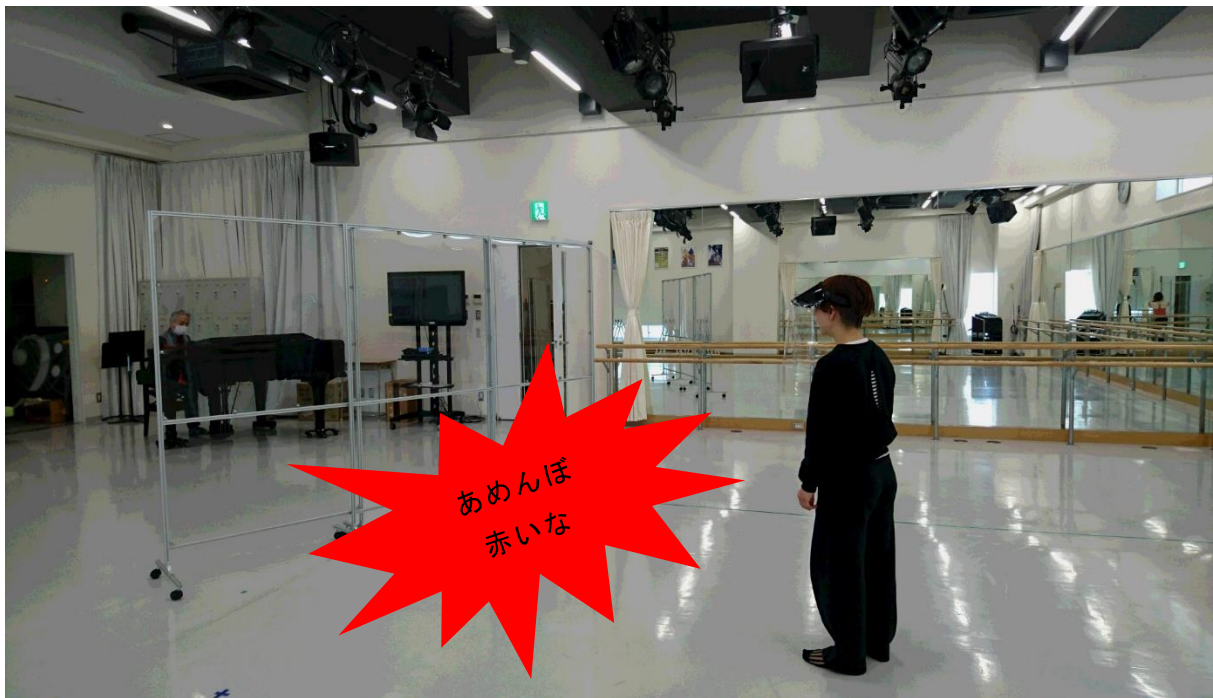

<ミュージカルコース感染予防対策>授業風景イメージ写真

使用教室：K606教室（186.9㎡）

個人ヴォーカル

グループ⇒クラシックバレエ ジャズダンス

歌唱法 演技演習 総合演習

<ミュージカルコース感染予防対策>授業風景イメージ写真

使用教室：K702教室（153.53㎡）

個人ヴォーカル

グループ⇒ジャズダンス 日本舞踊 演技演習

<ミュージカルコース感染予防対策>授業風景イメージ写真

使用教室：K705教室（22.05㎡）

個人ヴォーカル専用

<ミュージカルコース感染予防対策>授業風景イメージ写真

使用教室：F館 110教室（89.77）

個人ヴォーカル  
グループ⇒講義