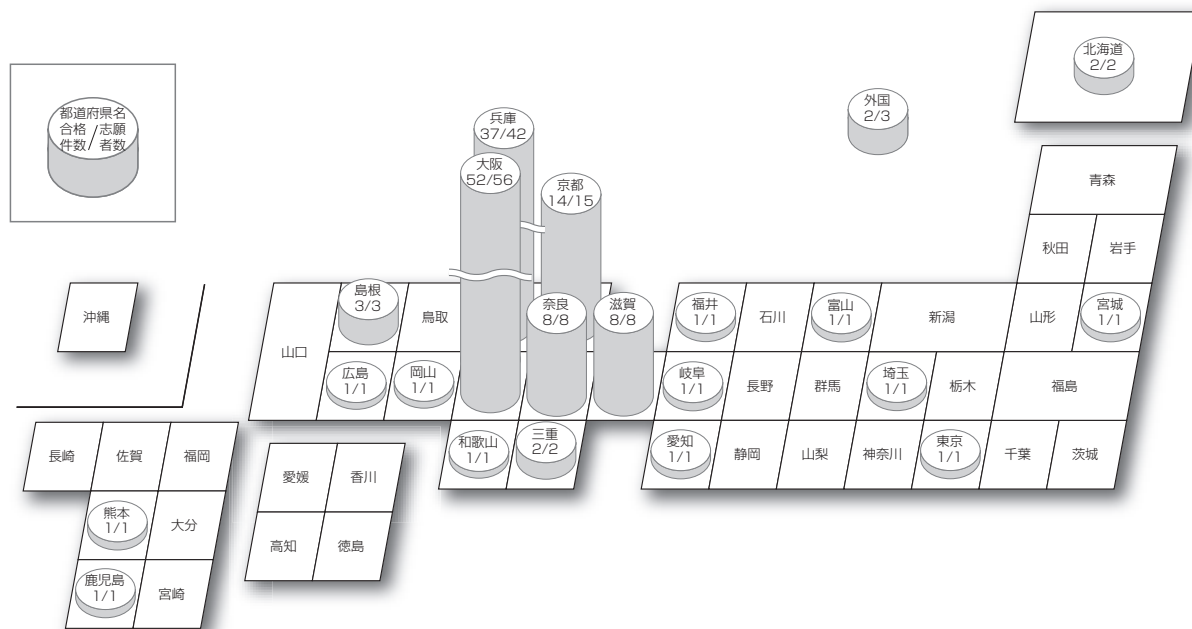

出身校
都道府県別
内訳(全入試)

■過去2年間(2015年度~2016年度)入学試験 合格者出身校

- ●北海道：札幌開成 / クラーク記念国際
- ●宮城県：利府
- ●埼玉県：浦和学院
- ●東京都：錦城学園
- ●富山県：富山いすみ / 富山国際大学付属 ●石川県：金沢辰巳丘 ●福井県：敦賀 / 敦賀工業 / 福井工業大学附属福井
- ●岐阜県：岐阜女子 ●愛知県：蒲郡 / 啓明学館 ●三重県：木本 / ウィッツ青山学園
- ●滋賀県：大津 / 石山 / 長浜 / 立命館守山 / 玉川 / 比叡山 / 近江兄弟社
- ●京都府：山城 / 紫野 / 塔南 / 洛西 / 西城陽 / 西乙訓 / 京都堀川音楽 / 大谷 / 花園 / 華頂女子 / 京都橘 / 京都聖母学院 / 京都西山 / 平安女学院 / 京都共栄学園 / 福知山淑徳 / 京都つくば開成
- ●大阪府：桜塚 / 箕面 / 吹田東 / 市岡 / 四條畷 / 寝屋川 / 牧野 / 大東 / 夕陽丘 / 布施 / 山本 / 阿倍野 / 東住吉 / 生野 / 富田林 / 登美丘 / 鳳 / 泉北 / 東百舌鳥 / 貝塚 / 刀根山 / 高槻北 / 高石 / 堺西 / 大阪市立 / 扇町総合 / 北千里 / 香里丘 / 池田北 / 大冠 / 門真なみはや / 緑風冠 / 千里青雲 / 咲くやこの花 / プール学院 / 大阪夕陽丘学園 / 賢明学院 / 大阪学芸 / 精華 / 大阪倍星学園 / 桃山学院 / 上宮 / 大阪 / 昇陽 / 梅花 / 大阪女学院 / 金蘭会 / 相愛 / 帝塚山学院 / 樟蔭 / 明浄学院 / 羽衣学園 / 香ヶ丘リベルテ / 四條畷学園 / 大阪成蹊女子 / 大阪女子短期大学 / 箕面自由学園 / 常翔学園 / 近畿大学附属 / 早稲田摂陵 / 向陽台 / 聖母被昇天学院 / 初芝富田林 / 長尾谷 / 天王寺学館
- ●兵庫県：舞子 / 東灘 / 西宮 (県立) / 鳴尾 / 西宮北 / 西宮南 / 尼崎 (県立) / 伊丹 (県立) / 川西緑台 / 川西明峰 / 有馬 / 明石南 / 明石西 / 加古川西 / 社 / 農業 / 香寺 / 夢前 / 葦合 / 明石商業 / 姫路 / 琴丘 / 須磨東 / 伊丹西 / 網干 / 明石清水 / 高砂南 / 川西北陵 / 播磨南 / 宝塚北 / 伊川谷北 / 三田西陵 / 六甲アイランド / 豊岡総合 / 武庫荘総合 / 淡路三原 / 須磨翔風 / 尼崎双星 / 甲南 / 松蔭 / 神戸龍谷 / 神戸山手女子 / 神戸学院大学附属 / 百合学院 / 仁川学院 / 甲子園学院 / 芦屋学園 / 日ノ本学園 / 賢明女子学院 / 相生学院 / 第一学院
- ●奈良県：奈良女子大学附属 / 橿原 / 五條 / 西の京 / 高円 / 奈良北 / 天理 / 智辯学園 / 奈良文化 / 奈良学園登美ヶ丘
- ●和歌山県：那賀 / 和歌山商業 / 海南 / 田辺
- ●島根県：三刀屋 / 松江市立女子 / 松江東 / 出雲北陵 ●岡山県：高梁 / 岡山城東 / 山陽女子 / 岡山県作陽 ●広島県：庄原格致
- ●愛媛県：八幡浜 ●高知県：土佐女子 ●福岡県：筑紫女学院 / 福岡第一 / 誠修 ●熊本県：東海大学付属熊本星翔 ●鹿児島県：大口明光学園

入試データ集