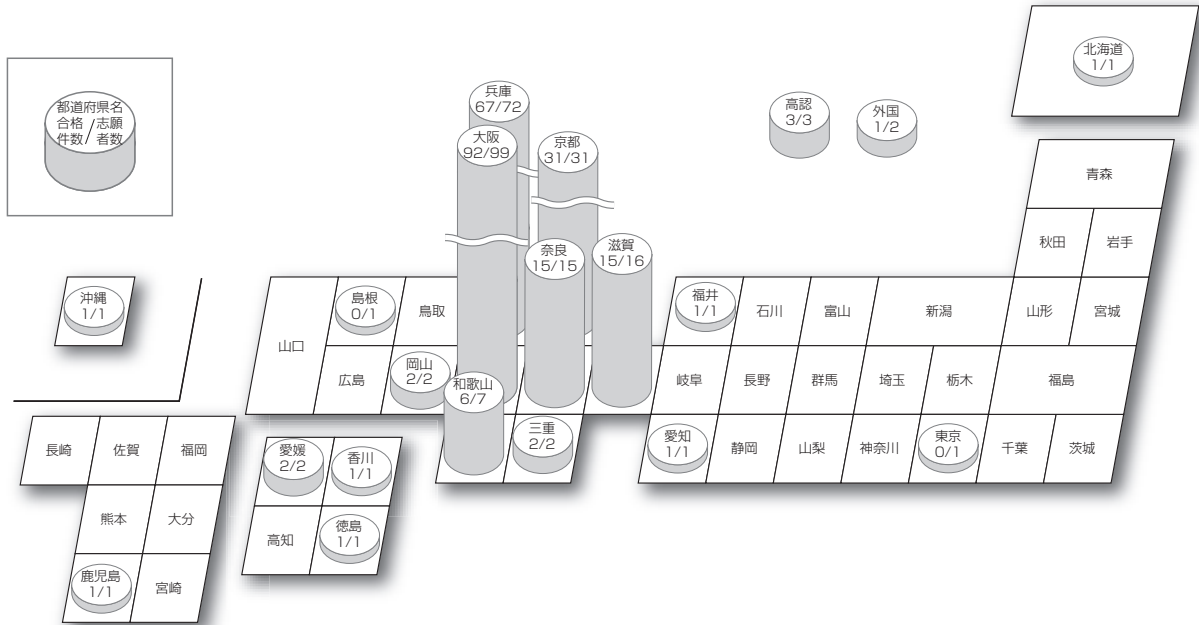

出身校
都道府県別
内訳(全入試)

■過去4年間(2013年度～2016年度)入学試験 合格者出身校

- ●北海道：クラーク記念国際 ●茨城県：鹿島学園 / つくば開成 ●千葉県：安房 ●東京都：筑波大学附属視覚特別支援 / 日本放送協会学園 ●富山県：氷見 / 高岡第一
- ●石川県：小松市立 / 藤花学園尾山台 ●福井県：三国 / 勝山 ●岐阜県：済美
- ●愛知県：菊里 / 同朋 ●三重県：桑名 / 白子 / 上野 / 名張桔梗丘 / 高田 / 皇學館
- ●滋賀県：膳所 / 堅田 / 石山 / 守山 / 虎姫 / 河瀬 / 甲西 / 大津清陵 / 比叡山 / 近江兄弟社 / 光泉
- ●京都府：京都教育大学附属 / 山城 / 朱雀 / 桂 / 北嵯峨 / 桃山 / 東宇治 / 園部 / 福知山 / 西舞鶴 / 宮津 / 峰山 / 塔南 / 洛水 / 洛西 / 北稜 / 西城陽 / 鳥羽 / 西乙訓 / 菟道 / 京都すばる / 京都堀川音楽 / 城南菱創 / 京都在大西 / 同志社 / 花園 / 龍谷大学付属平安 / 洛南 / 立命館 / 京都両洋 / 京都文教 / 華頂女子 / 京都女子 / 京都精華女子 / 京都橘 / 京都光華 / 京都聖母学院 / ノートルダム女学院 / 平安女学院 / 立命館宇治 / 同志社国際 / 京都朝鮮中高級
- ●大阪府：大阪教育大学附属天王寺 / 東淀川 / 池田 / 渋谷 / 豊中 / 桜塚 / 箕面 / 柴島 / 春日丘 / 茨木 / 千里 / 吹田東 / 三島 / 摂津 / 大手前 / 旭 / 港 / 市岡 / 寝屋川 / 牧野 / 交野 / 高津 / 夕陽丘 / 布施 / 花園 / 八尾 / 阿倍野 / 住吉 / 東住吉 / 生野 / 長野 / 登美丘 / 泉陽 / 鳳 / 泉北 / 堺東 / 佐野 / 桃谷 / 刀根山 / 高槻北 / 堺西 / 南 / 汎愛 / 北千里 / 久米田 / 狭山 / 芥川 / 香里丘 / 池田北 / 山田 / 大冠 / 枚方津田 / 門真なみはや / 咲洲 / 淀川工科 / 今宮工科 / 千里青雲 / 堺 / 咲くやこの花 / 大阪府教育センター附属 / 大阪府立視覚支援 / プール学院 / 大阪夕陽丘学園 / 賢明学院 / 大阪学芸 / 興國 / 精華 / 金光大阪 / 関西大学第一 / 桃山学院 / 浪速 / 大阪 / 高槻 / 梅花 / 大阪女学院 / 相愛 / 大阪信愛女学院 / 東大谷 / 帝塚山学院 / 樟蔭 / 明浄学院 / 羽衣学園 / 大阪聖母女学院 / 四條畷学園 / 大阪国際滝井 / 大阪成蹊女子 / 箕面自由学園 / 関西大倉 / 阪南大学 / 星翔 / 近畿大学附属 / P L 学園 / 大阪学院大学 / 常翔啓光学園 / 城星学園 / 早稲田摂陵 / 向陽台 / 聖母被昇天学院 / 清教学園 / 関西創価 / 追手門学院 / 帝塚山学院泉ヶ丘 / 東海大学付属仰星 / 大阪青凌 / 初芝富田林 / 金光八尾 / 大阪桐蔭 / 長尾谷 / 大阪学芸 / 大阪朝鮮高級
- ●兵庫県：神戸大学附属 / 御影 / 神戸 / 兵庫 / 夢野台 / 長田 / 星陵 / 北須磨 / 神戸北 / 神戸甲北 / 神戸商業 / 西宮 (県立) / 西宮北 / 芦屋 (県立) / 伊丹 (県立) / 伊丹北 / 宝塚 / 宝塚東 / 川西緑台 / 有馬 / 柏原 / 篠山鳳鳴 / 明石 / 明石南 / 明石北 / 明石西 / 加古川西 / 高砂 / 小野 / 西脇 / 北条 / 三木 / 農業 / 姫路東 / 香寺 / 龍野 / 山崎 / 姫路商業 / 太子 / 洲本 / 宝塚西 / 東播磨 / 葦合 / 神港 (市立) / 西宮 (市立) / 西宮東 / 尼崎 (市立) / 姫路 / 尼崎稲園 / 須磨東 / 加古川北 / 伊丹西 / 高砂南 / 西宮甲山 / 川西北陵 / 加古川南 / 神戸高塚 / 明石城西 / 播磨南 / 宝塚北 / 伊川谷北 / 北摂三田 / 三田西陵 / 六甲アイランド / 三田祥雲館 / 武庫荘総合 / 神戸鈴蘭台 / 淡路三原 / 須磨翔風 / 尼崎双星 / 甲南 / 甲南女子 / 神戸海星女子学院 / 松蔭 / 神戸龍谷 / 啓明学院 / 神港学園神港 / 神戸山手女子 / 親和女子 / 神戸星城 / 須磨学園 / 愛徳学園 / 雲雀丘学園 / 小林聖心女子学院 / 園田学園 / 百合学院 / 関西学院高等部 / 報徳学園 / 仁川学院 / 武庫川女子大学附属 / 芦屋学園 / 三田学園 / 日ノ本学園 / 賢明女子学院 / 滝川第二 / 相生学院
- ●奈良県：奈良女子大学附属 / 生駒 / 郡山 / 橿原 / 桜井 / 高田 / 平城 / 高円 / 高取国際 / 登美ヶ丘 / 奈良北 / 奈良育英 / 帝塚山 / 天理 / 智辯学園 / 奈良学園 / 奈良学園登美ヶ丘 / 関西文化芸術学院 /
- ●和歌山県：那賀 / 向陽 / 和歌山北 / 桐蔭 / 陵雲 / 和歌山商業 / 星林 / 海南 / 日高 / 田辺 / 開智 / 和歌山信愛 / 初芝橋本
- ●鳥取県：鳥取西 / 境 ●島根県：松江南 / 大田 / 松江東 / 出雲北陵 ●岡山県：岡山城東 / 明誠学院 / おかやま山陽 ●広島県：三原 / 基町 / 高陽東 / 広島女学院 / 広島音楽 / 鈴筆女子 / 近畿大学附属広島 (東広島校) ●山口県：光丘 / 大津緑洋
- ●徳島県：小松島 / 富岡西 / 名西 ●香川県：坂出 / 高松第一 ●愛媛県：三島 / 新居浜西 / 今治北 / 今治精華 / 済美 ●高知県：高知丸の内 / 宿毛 / 岡豊 ●福岡県：筑紫 / 香住丘 / 玄界 / 精華女子 / 福岡雙葉 ●佐賀県：唐津東 ●長崎県：活水 ●宮崎県：宮崎大宮 / 宮崎学園 ●鹿児島県：屋久島おおぞら ●沖縄県：開邦 / ヒューマンキャンパス